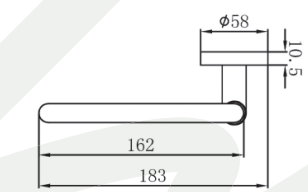

Forgalmazó / Distributor / Distributor / Поставщик
STROHM MOFÉM Zrt.
9200 Mosonmagyaróvár, Terv u. 92.
Teljesítménynyilatkozat elérhető:
www.mofem.hu/minosegi-tanusitvanyok
www.mofem.hu

Fiesta

Fiesta