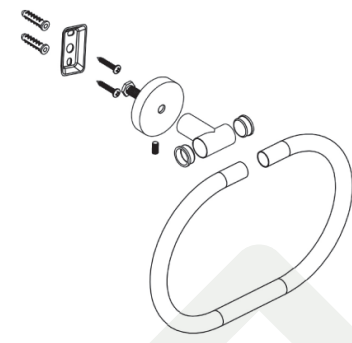

HU
FIESTA törölközőtartó gyűrű

- Alapanyag: sárgaréz
- Rögzítő készlettel
- Egyszerű fali szerelés

EN
FIESTA towel ring

- Material: brass
- Fixing set included
- Easy installation

RO
Suport prosop tip inel **FIESTA**

- Material de bază: cupru
- Cu set de fixare
- Montare simplă perete

RU
ФИЕСТА
Полотенедержатель кольцо

- Материал: латунь
- С фиксирующим набором
- Легкость монтажа

Forgalmazó / Distributor / Distributor / Поставщик
STROHM MOFÉM Zrt.
9200 Mosonmagyaróvár, Terv u. 92.
Teljesítménynyilatkozat elérhető:
www.mofem.hu/minosegi-tanusitvanyok
www.mofem.hu

Fiesta

Fiesta

HU
FIESTA törölközőtartó gyűrű
• Alapanyag: sárgaréz
• Rögzítő készlettel
• Egyszerű fali szerelés

EN
FIESTA towel ring
• Material: brass
• Fixing set included
• Easy installation

RO
Suport prosop tip inel **FIESTA**
• Material de bază: cupru
• Cu set de fixare
• Montare simplă perete