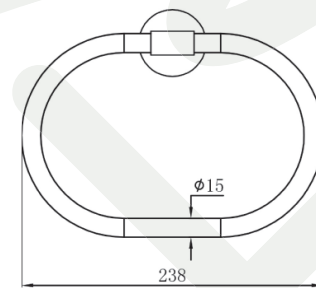

Forgalmazó / Distributor / Distributor / Поставщик
STROHM MOFÉM Zrt.
9200 Mosonmagyaróvár, Terv u. 92.
Teljesítménynyilatkozat elérhető:
www.mofem.hu/minosegi-tanusitvanyok
www.mofem.hu

Fiesta

Fiesta