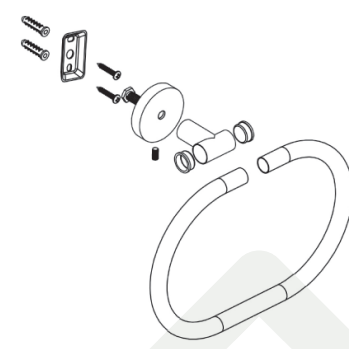

Forgalmazó / Distributor / Distributor / Поставщик
STROHM MOFÉM Zrt.
9200 Mosonmagyaróvár, Terv u. 92.
Teljesítménynyilatkozat elérhető:
www.mofem.hu/minosegi-tanusitvanyok
www.mofem.hu

Fiesta

Fiesta