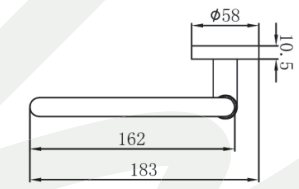

Forgalmazó / Distributor / Distributor / Поставщик
STROHM MOFÉM Zrt.
9200 Mosonmagyaróvár, Terv u. 92.
Teljesítménynyilatkozat elérhető:
www.mofem.hu/minosegi-tanusitvanyok
www.mofem.hu

Fiesta

Fiesta