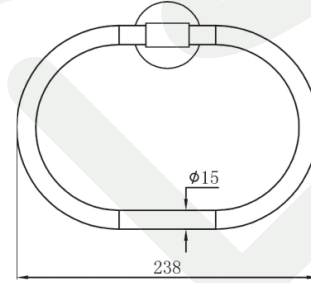

HU
FIESTA törölközőtartó gyűrű

- Alapanyag: sárgaréz
- Rögzítő készlettel
- Egyszerű fali szerelés

EN
FIESTA towel ring

- Material: brass
- Fixing set included
- Easy installation

RO
Suport prosop tip inel **FIESTA**

- Material de bază: cupru
- Cu set de fixare
- Montare simplă perete

RU
ФИЕСТА
Полотенедержатель кольцо

- Материал: латунь
- С фиксирующим набором
- Легкость монтажа

Forgalmazó / Distributor / Distributor / Поставщик
STROHM MOFÉM Zrt.
9200 Mosonmagyaróvár, Terv u. 92.
Teljesítménynyilatkozat elérhető:
www.mofem.hu/minosegi-tanusitvanyok
www.mofem.hu

Fiesta

Fiesta

HU
FIESTA törölközőtartó gyűrű
• Alapanyag: sárgaréz
• Rögzítő készlettel
• Egyszerű fali szerelés

EN
FIESTA towel ring
• Material: brass
• Fixing set included
• Easy installation

RO
Suport prosop tip inel **FIESTA**
• Material de bază: cupru
• Cu set de fixare
• Montare simplă perete